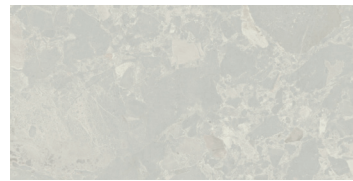

AURORA

120X120 - 60X120 / 48"X48" - 24"X48"

AURORA WHITE HONED RECT
60X120 /24"X48" L77/M