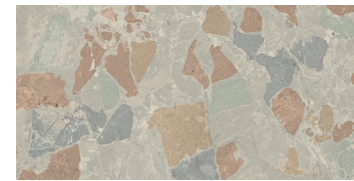

AURORA FANTASY HONED RECT
60X120 /24"X48" L77/M

VARIACIÓN DE DISEÑO . GRAPHIC FACES