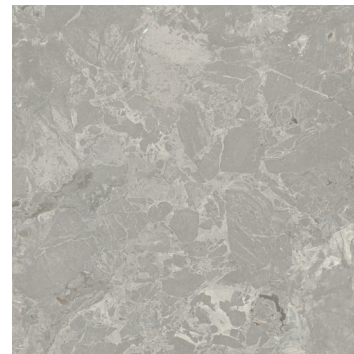

MARBLE, STONE
INSPIRATION

AURORA

NEW COLLECTION

AURORA

The Breccia Aurora marble dazzles with the pattern created by its forms. Our collection Aurora reinterprets the graphic of the original marble through intricate design to enhance its qualities. We bring our unique vision of Breccia Aurora marble by introducing new nuances and shades. The result is an exceptional finish: Honed, which works in areas of combined design with 3D grain and matte polish, achieving a three-dimensional volume and extraordinary smoothness.

El mármol Breccia Aurora encandila por el dibujo que generan sus formas. Nuestra colección Aurora reinterpreta la gráfica del mármol original a través de un diseño trabajado para realzar sus cualidades. Aportamos nuestra visión particular del mármol Breccia Aurora mediante nuevos matices y tonalidades. El resultado es un acabado excepcional: Honed, que trabaja en zonas de diseño combinadas con la granilla 3D y el pulido mate, logrando un volumen tridimensional y una suavidad extraordinaria.

AURORA

120X120 - 60X120 / 48"X48" - 24"X48"

AURORA WHITE HONED RECT
60X120 /24"X48" L77/M

AURORA TAUPE HONED RECT
60X120 /24"X48" L77/M

AURORA WHITE HONED RECT
120X120 /48"X48" L96/M

AURORA TAUPE HONED RECT
120X120 /48"X48" L96/M