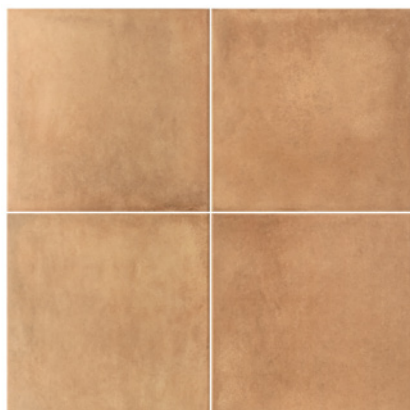

Para la serie **ARES** se han desarrollado **bases en cuatro tonos**, cada uno con 55 gráficas diferentes, acompañados de **seis decorados** que utilizan matices en **blanco, colores tierra y azules**, recuperando los orígenes y la esencia de lo natural.

*Für die Serie **ARES** wurden Grundfliesen in vier **Farbtönen**, mit jeweils **55 verschiedenen Muster** entwickelt, die von **sechs Dekoren**, die **Weißtöne, Erdtöne und Blau** verwenden und so den Ursprung und das Wesen der Natur wiederherstellen.*

*Pour la série **ARES**, les bases ont été développées en **quatre teintes**, chacune avec **55 motifs différents**, accompagnées de **six décorations** qui utilisent des nuances de **blanc, de couleurs terreuses et de bleus**, retrouvant les origines et l'essence de la nature.*

BLANCO 31846 EQ-3

NATURAL 31845 EQ-3

DECOR BLANCO 31848 EQ-5

DECOR NATURAL 31851 EQ-5

DECOR TAUPE 31852 EQ-5

DECOR COTTO 31850 EQ-5

TAUPE 31847 EQ-3

COTTO 31844 EQ-3