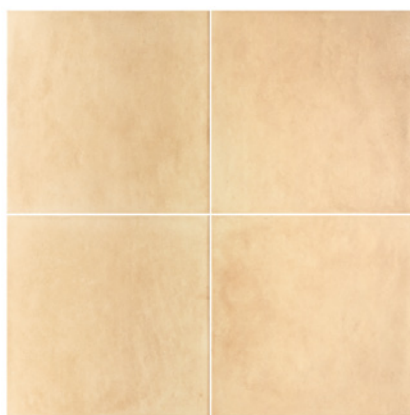

*Für die Serie **ARES** wurden Grundfliesen in vier **Farbtönen**, mit jeweils **55 verschiedenen Muster** entwickelt, die von **sechs Dekoren**, die **Weißtöne, Erdtöne und Blau** verwenden und so den Ursprung und das Wesen der Natur wiederherstellen.*

*Pour la série **ARES**, les bases ont été développées en **quatre teintes**, chacune avec **55 motifs différents**, accompagnées de **six décorations** qui utilisent des nuances de **blanc, de couleurs terreuses et de bleus**, retrouvant les origines et l'essence de la nature.*

Ares Taupe, Ares Decor Taupe 20x20 cm / 8"x 8"

Ares Natural, Ares Decor Natural 20x20 cm / 8"x 8"

Porcelánico / Porcelain tile
Feinsteinzeug / Gres Cérame

ARES

Formatos / Sizes / Formate / Formats

20 x 20 cm 8" x 8"

BLANCO 31846 EQ-3

NATURAL 31845 EQ-3

DECOR BLANCO 31848 EQ-5

DECOR NATURAL 31851 EQ-5

DECOR TAUPE 31852 EQ-5

DECOR COTTO 31850 EQ-5

TAUPE 31847 EQ-3

COTTO 31844 EQ-3