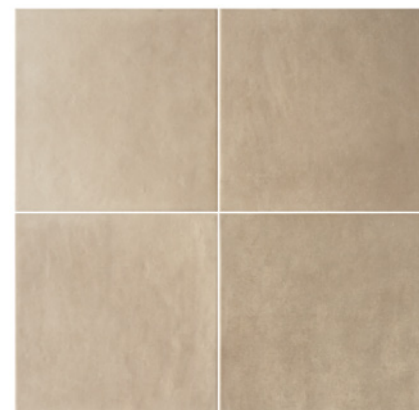

Para la serie **ARES** se han desarrollado **bases en cuatro tonos**, cada uno con 55 gráficas diferentes, acompañados de **seis decorados** que utilizan matices en **blanco, colores tierra y azules**, recuperando los orígenes y la esencia de lo natural.

*Für die Serie **ARES** wurden Grundfliesen in vier **Farbtönen**, mit jeweils **55 verschiedenen Muster** entwickelt, die von **sechs Dekoren**, die **Weißtöne, Erdtöne und Blau** verwenden und so den Ursprung und das Wesen der Natur wiederherstellen.*

*Pour la série **ARES**, les bases ont été développées en **quatre teintes**, chacune avec **55 motifs différents**, accompagnées de **six décorations** qui utilisent des nuances de **blanc, de couleurs terreuses et de bleus**, retrouvant les origines et l'essence de la nature.*

BLANCO 31846 EQ-3

NATURAL 31845 EQ-3

DECOR BLANCO 31848 EQ-5

DECOR NATURAL 31851 EQ-5

DECOR TAUPE 31852 EQ-5

DECOR COTTO 31850 EQ-5

TAUPE 31847 EQ-3

COTTO 31844 EQ-3