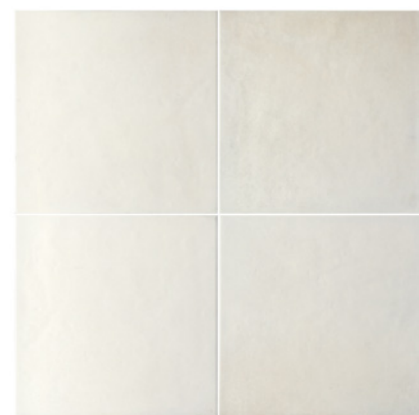

*Für die Serie **ARES** wurden Grundfliesen in vier **Farbtönen**, mit jeweils **55 verschiedenen Muster** entwickelt, die von **sechs Dekoren**, die **Weißtöne, Erdtöne und Blau** verwenden und so den Ursprung und das Wesen der Natur wiederherstellen.*

*Pour la série **ARES**, les bases ont été développées en **quatre teintes**, chacune avec **55 motifs différents**, accompagnées de **six décorations** qui utilisent des nuances de **blanc, de couleurs terreuses et de bleus**, retrouvant les origines et l'essence de la nature.*

Ares Taupe, Ares Decor Taupe 20x20 cm / 8"x 8"

Ares Natural, Ares Decor Natural 20x20 cm / 8"x 8"

Porcelánico / Porcelain tile
Feinsteinzeug / Gres Cérame

ARES

Formatos / Sizes / Formate / Formats

20 x 20 cm 8" x 8"

BLANCO 31846 EQ-3

NATURAL 31845 EQ-3

DECOR BLANCO 31848 EQ-5

DECOR NATURAL 31851 EQ-5

DECOR TAUPE 31852 EQ-5

DECOR COTTO 31850 EQ-5

TAUPE 31847 EQ-3

COTTO 31844 EQ-3