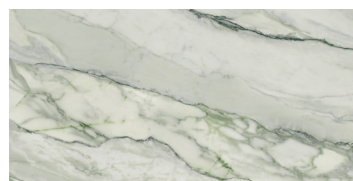

M RU5 ARABESCATO GREEN MATT RECT 60X120 / 24"X48" J53/M

RL4 ARABESCATO GREEN POL RECT 60X120 / 24"X48" J89/M