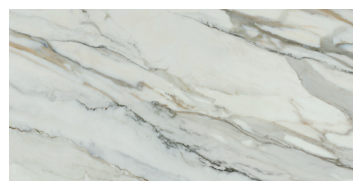

M RU5 ARABESCATO CORCHIA MATT RECT 60X120 / 24"X48" J53/M

RL4 ARABESCATO CORCHIA POL RECT 60X120 / 24"X48" J89/M